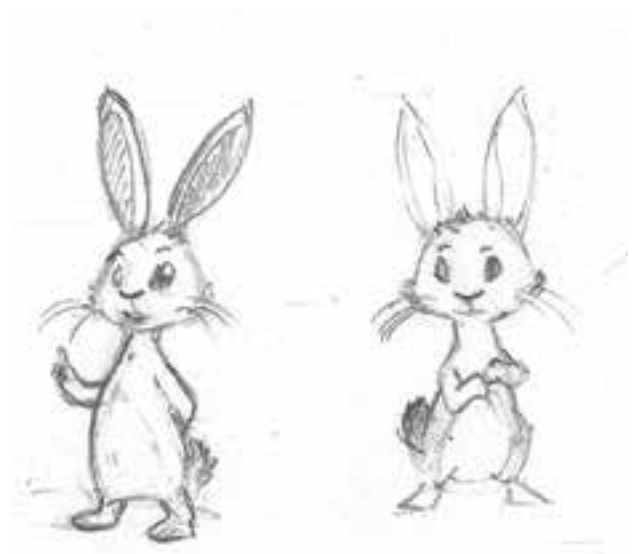

LIVRE ENFANTS - ILLUSTRATION JEUNESSE

Conception des personnages et style graphique des personnages du livre jeunesse
« La Garenne se rebelle ». Tous droits réservés : Adrien René [Illustrateur jeunesse](#)

1. ELIÈS & GABRIOLLE

ENFANT 1: ELIÈS

Eliès est un petit garçon métisse. Sa maman est Anglaise, son papa est Tunisien. Multi-culturel, il est à l'aise avec les différences.

Âge : 6 ans;

Apparence : Eliès a les yeux couleur marron clair, des cheveux couleur châtain (longueur d'environ 10 cm) avec quelques boucles. Il porte des lunettes rondes couleur bordeaux. Grand pour son âge, il est très sportif.

Caractéristiques : Malicieux, enjoué, Eliès est toujours très curieux de découvrir ce qui l'entour. Il adore les challenges et se socialise assez rapidement.

LAPIN 1 : GABRIOLLE

Personnage : C est un lapin nain.

Apparence : il est tout blanc avec un peu de gris sur l'arrière de son corps. Il a des oreilles plutôt courtes et ovales. Il a des moustaches de tailles moyenne.

Caractéristiques : Il lechouille beaucoup;